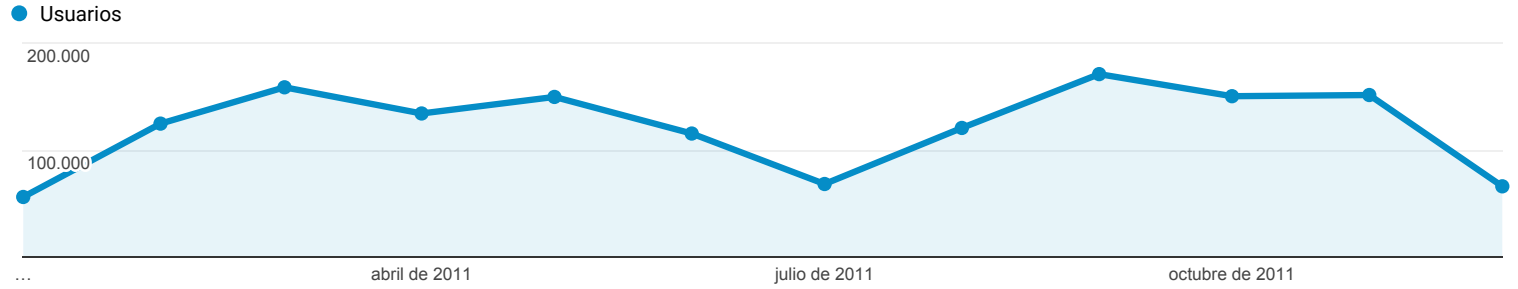

Visión general de la audiencia

Todos los usuarios
100,00 % Usuarios

1 ene. 2011 - 31 dic. 2011

Visión general

No hay datos para esta vista.

País	Usuarios	% Usuarios
No hay datos para esta vista.		